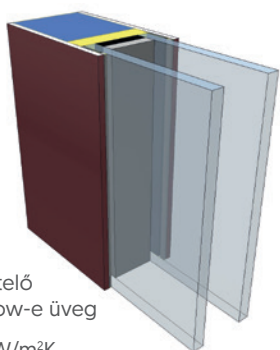

dupla
MDF

MDF+alu/
MDF+acél

Panelvastagságok - Hőszigetelés

Panelvastagság
24–32 mm

2 rétegű hőszigetelő
üvegszerkezet, Low-e üveg

U érték*: 1,6–1,3 W/m²K

Panelvastagság
36–48 mm

3 rétegű hőszigetelő
üvegszerkezet, Low-e üveg,
melegperem