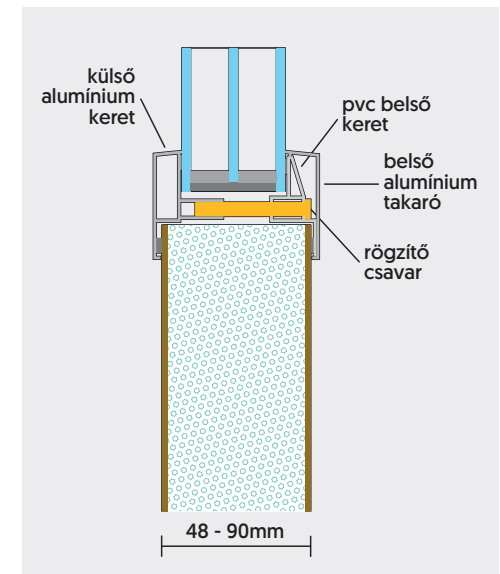

Exclusive ajtók

Exclusive sorozatunk tagjai különleges megjelenésüket egy speciális, üvegkaszeta technológiának köszönhetik, mely lehetővé teszi az üvegek cserélhetőségét is. HPL vagy alumínium alapanyagból rendelhetőek, fautáztatú kivitelben különös előnyük, hogy ötvözik a korunk minőségi követelményeit a fa nyílászárók melegségével. Kihangsúlyozandó, hogy ezekre a betétekre faerezetes kivitelben hosszabbított garanciát biztosítunk.

Üvegkaszeta színválaszték

Ajtóbetét színválaszték

2020. második felétől rendelhető.